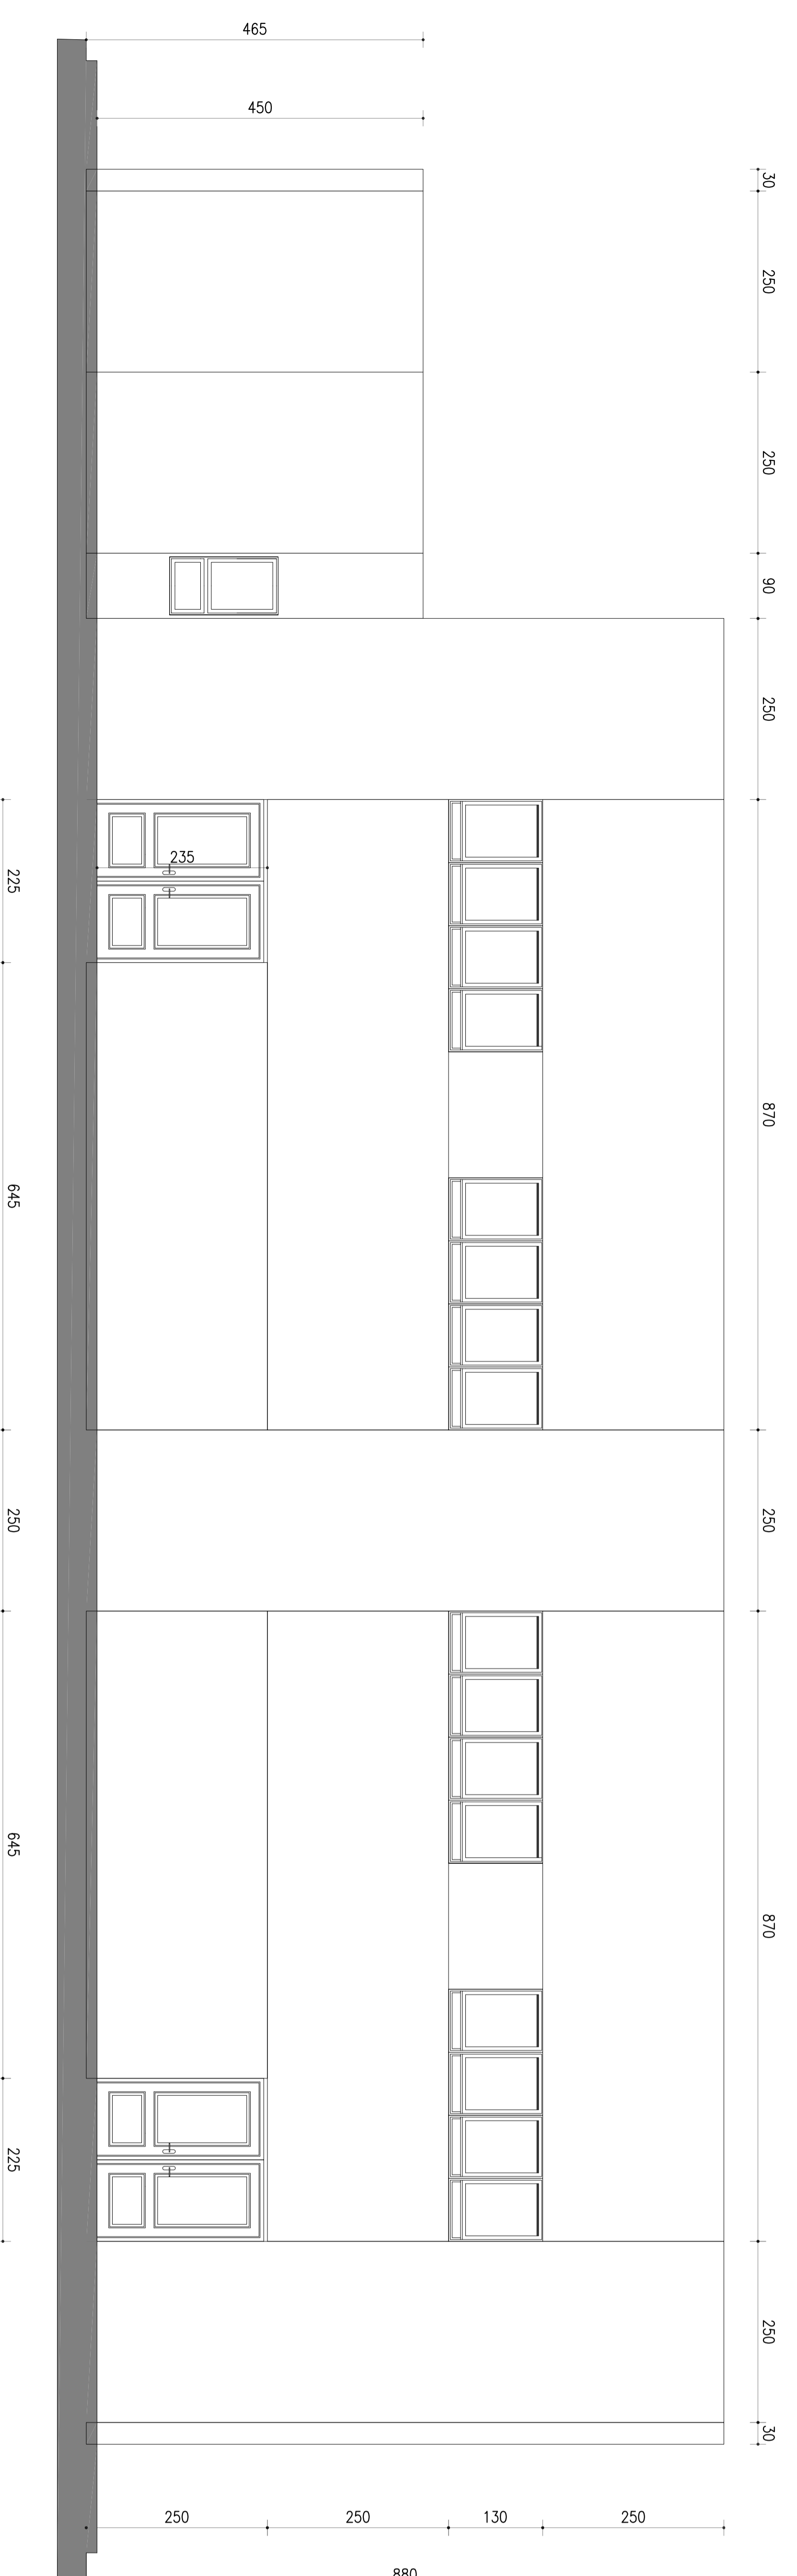

PROSPETTO 1

PROSPETTO 2

PROSPETTO 4

PROSPETTO 3

REGIONE CAMPANIA Provincia di Salerno		SCUOLA	
PROGETTO ESECUTIVO		PALESTRA DELLA SCUOLA ELEMENTARE IN LOCALITA' CARDOGNA	
ESPANSIONE TIPOLOGICA SCUOLA ELEMENTARE IN LOCALITA' "CARDOGNA" COSTRUZIONE PALESTRA		SPAZIO RISERVATO ALL'UTILE	
Arch. 3		PROSPETTI	
1:50		SCALA	
PROGETTO ARCHITETTICO ING. GIUSEPPE...		PROGETTO PALESTRATOLOGICO ING. GIUSEPPE...	